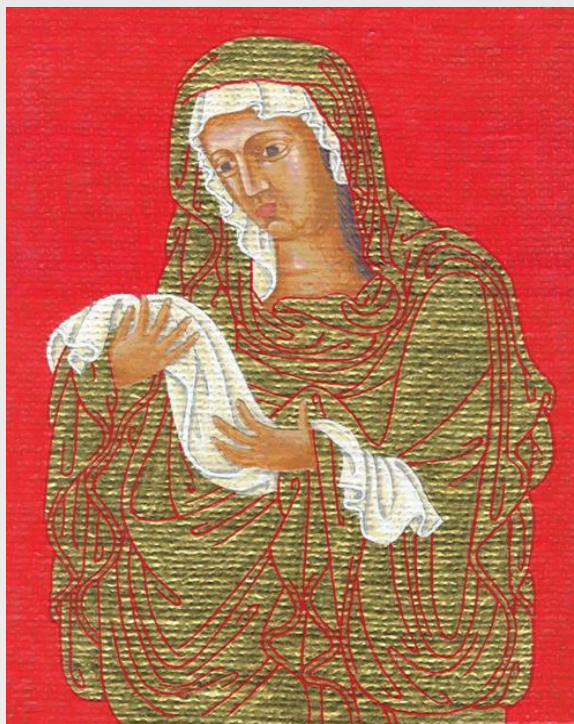

*Mé srdce k tobě mluví,
má tvář tě hledá:
Hospodine, hledám tvou tvář,
neskrývej svou tvář přede mnou.
(Žl 27, 8 - 9)*

Křížová cesta v Lidicích

**2. dubna 2017
v 15.00 hod.**

Místo: základy kostela sv. Martina v areálu památníku v Lidicích